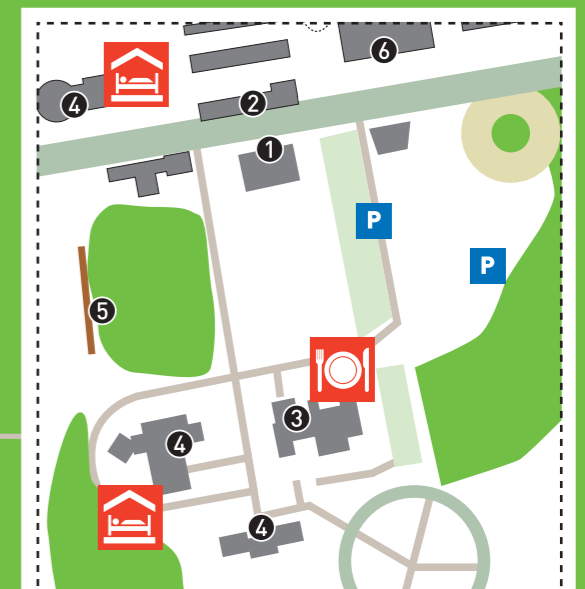

1 Accueil	5 Escalade
2 Administration	6 Centre équestre/poney club
3 Restaurants UCPA	
4 Hébergements	

HORAIRES D'ACCÈS

BASSE SAISON 8h-19h
HAUTE SAISON 8h-21h